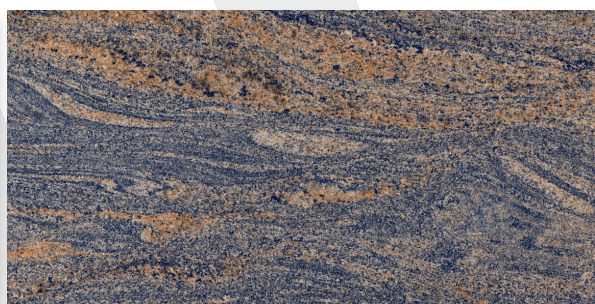

Random
3

PARADISE CREMA

PARADISE CREMA

Size
600 X 1200 MM

Finish
Glossy

Random
3

PARADISE MULTI

PARADISE MULTI