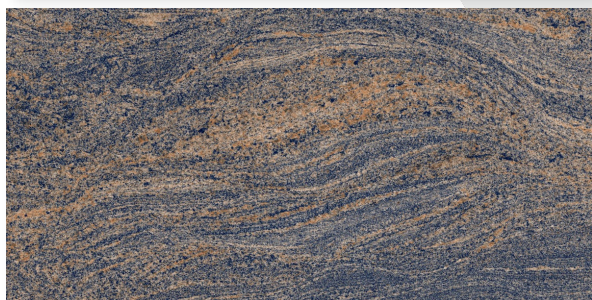

Random
3

PARADISE CREMA

PARADISE CREMA

Size
600 X 1200 MM

Finish
Glossy

Random
3

PARADISE MULTI

PARADISE MULTI