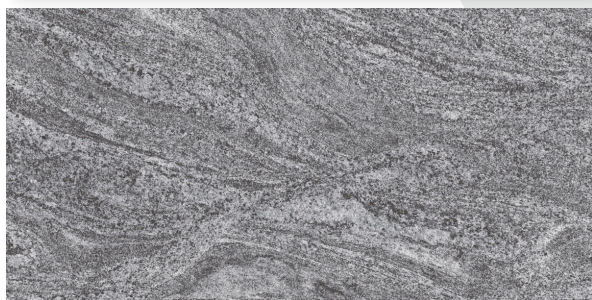

PARADISE BLACK

Size
600 X 1200 MM

Finish
Glossy

Random
3