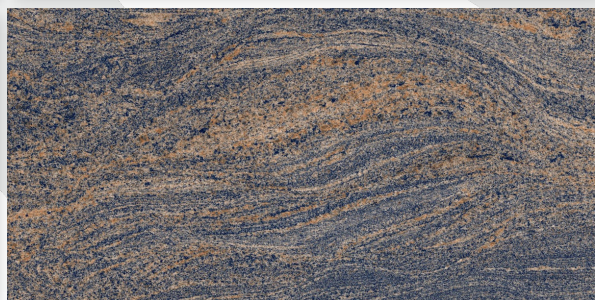

Random
3

PARADISE CREMA

PARADISE CREMA

Size
600 X 1200 MM

Finish
Glossy

Random
3

PARADISE MULTI

PARADISE MULTI