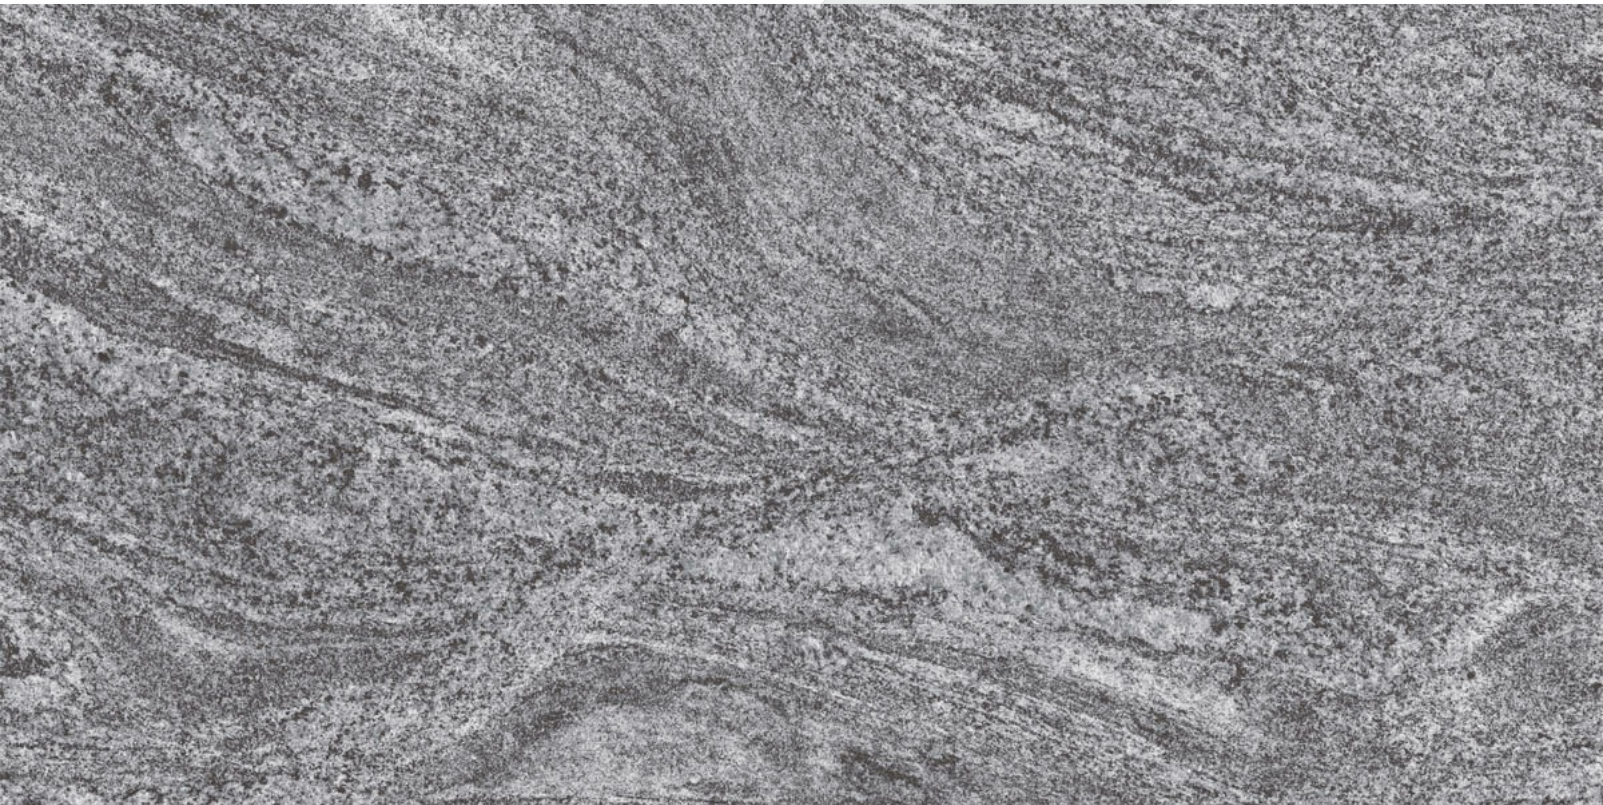

PARADISE BLACK

Size
600 X 1200 MM

Finish
Glossy

Random
3