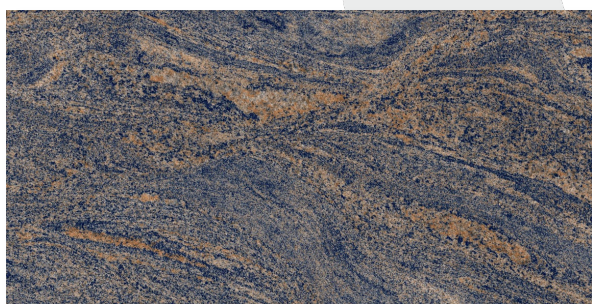

Random
3

PARADISE CREMA

PARADISE CREMA

Size
600 X 1200 MM

Finish
Glossy

Random
3

PARADISE MULTI

PARADISE MULTI