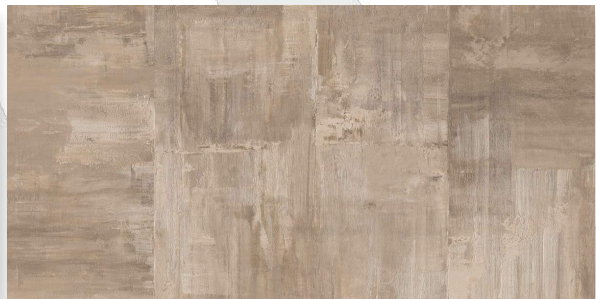

Size
600 X 1200 MM

Finish
matt

Random
2

FOREVER BEIGE

FOREVER BEIGE

Size
600 X 1200 MM

Finish
matt

Random
3