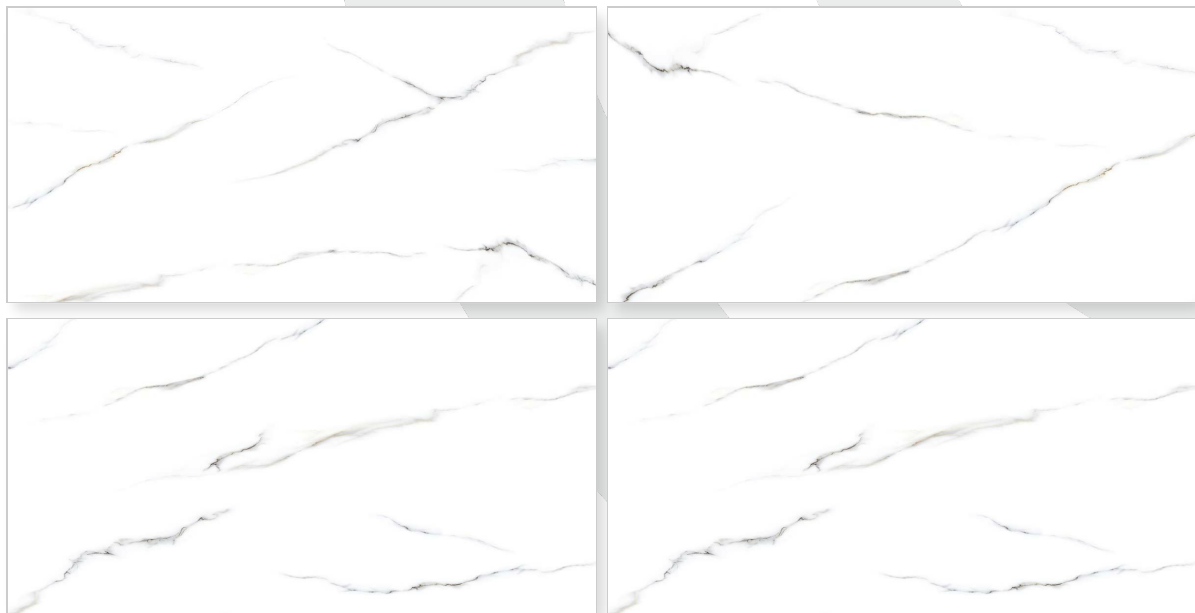

STATUARIO CARA

Size
600 X 1200 MM

Finish
Glossy

Random
3