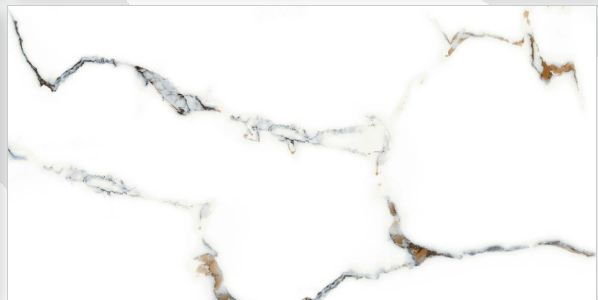

## IMPERIAL BLUE

Size  
600 X 1200 MM

Finish  
Glossy

Random  
5

**IRIS WHITE**