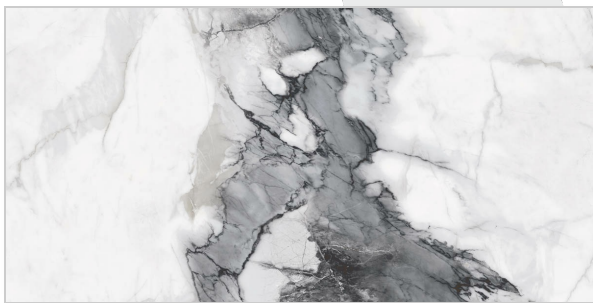

EMPORIO NATURAL

Size
600 X 1200 MM

Finish
Glossy

Random
5