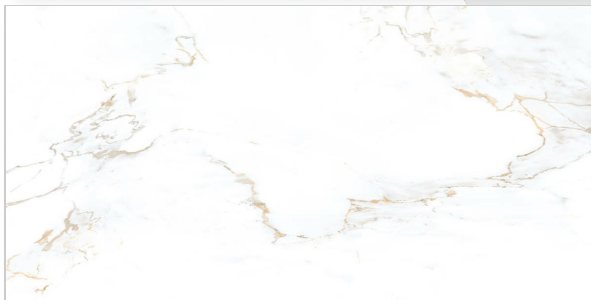

CALACUTTA CREMA

Size
600 X 1200 MM

Finish
Glossy

Random
5