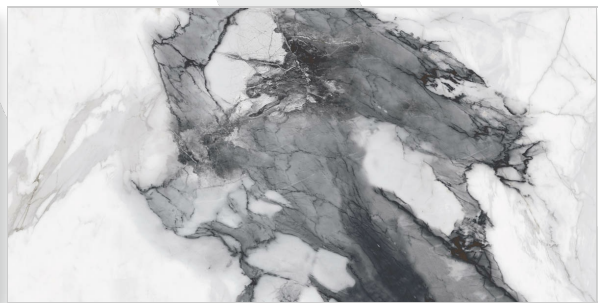

EMPORIO NATURAL

Size
600 X 1200 MM

Finish
Glossy

Random
5