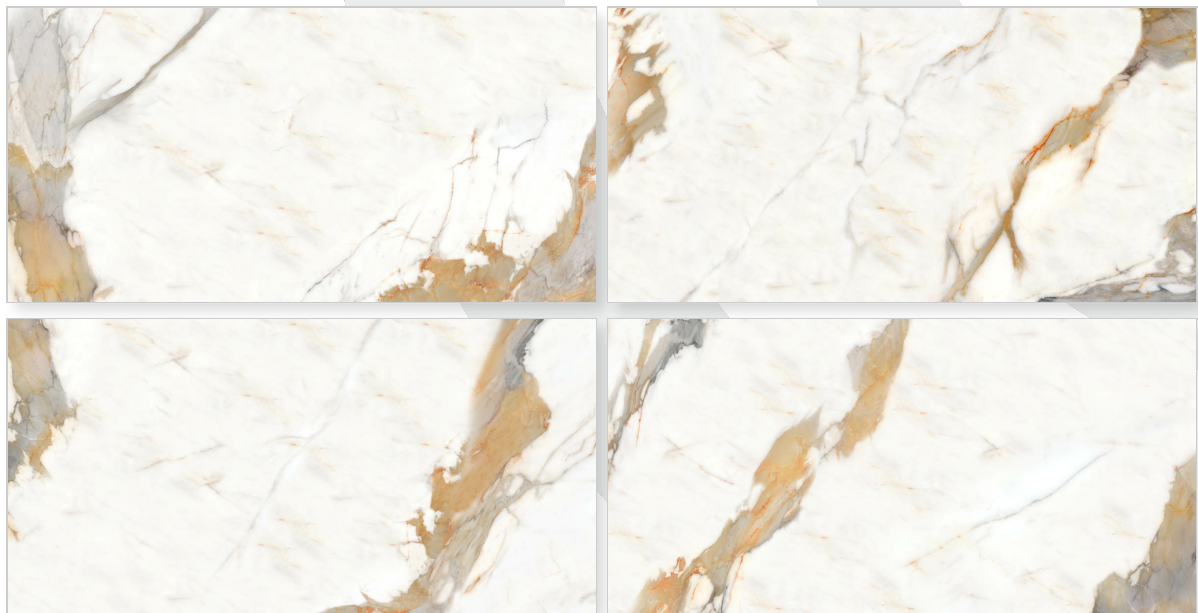

AMAZE STATUARIO

Size
600 X 1200 MM

Finish
Glossy

Random
5