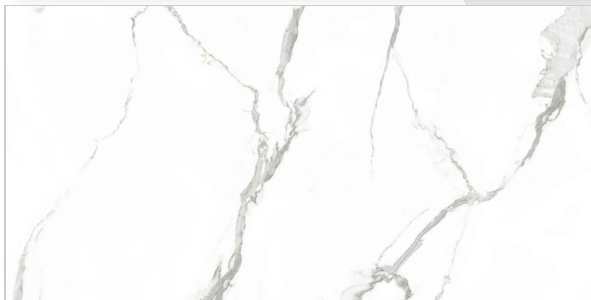

EXOTIC STATUARIO

Size
600 X 1200 MM

Finish
Glossy

Random
4