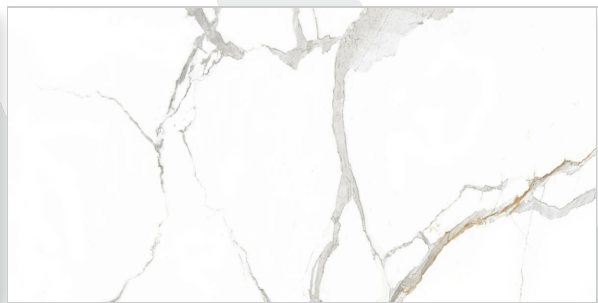

EXOTIC STATUARIO

Size
600 X 1200 MM

Finish
Glossy

Random
4