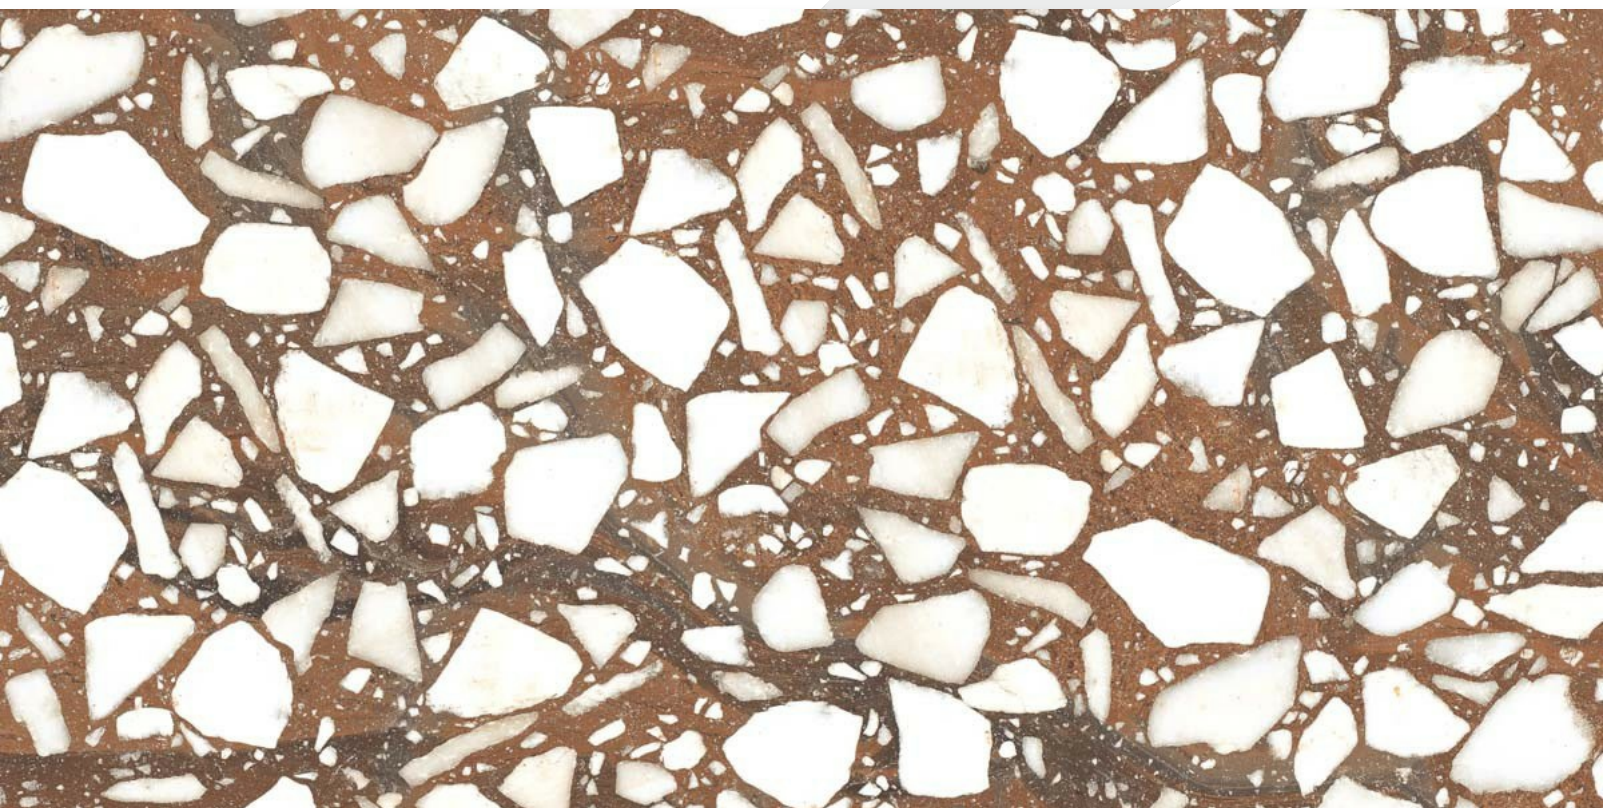

## PEARL TERRA

Size  
600 X 1200 MM

Finish  
Glossy

Random  
3

**STONELLA IMPERIALE**