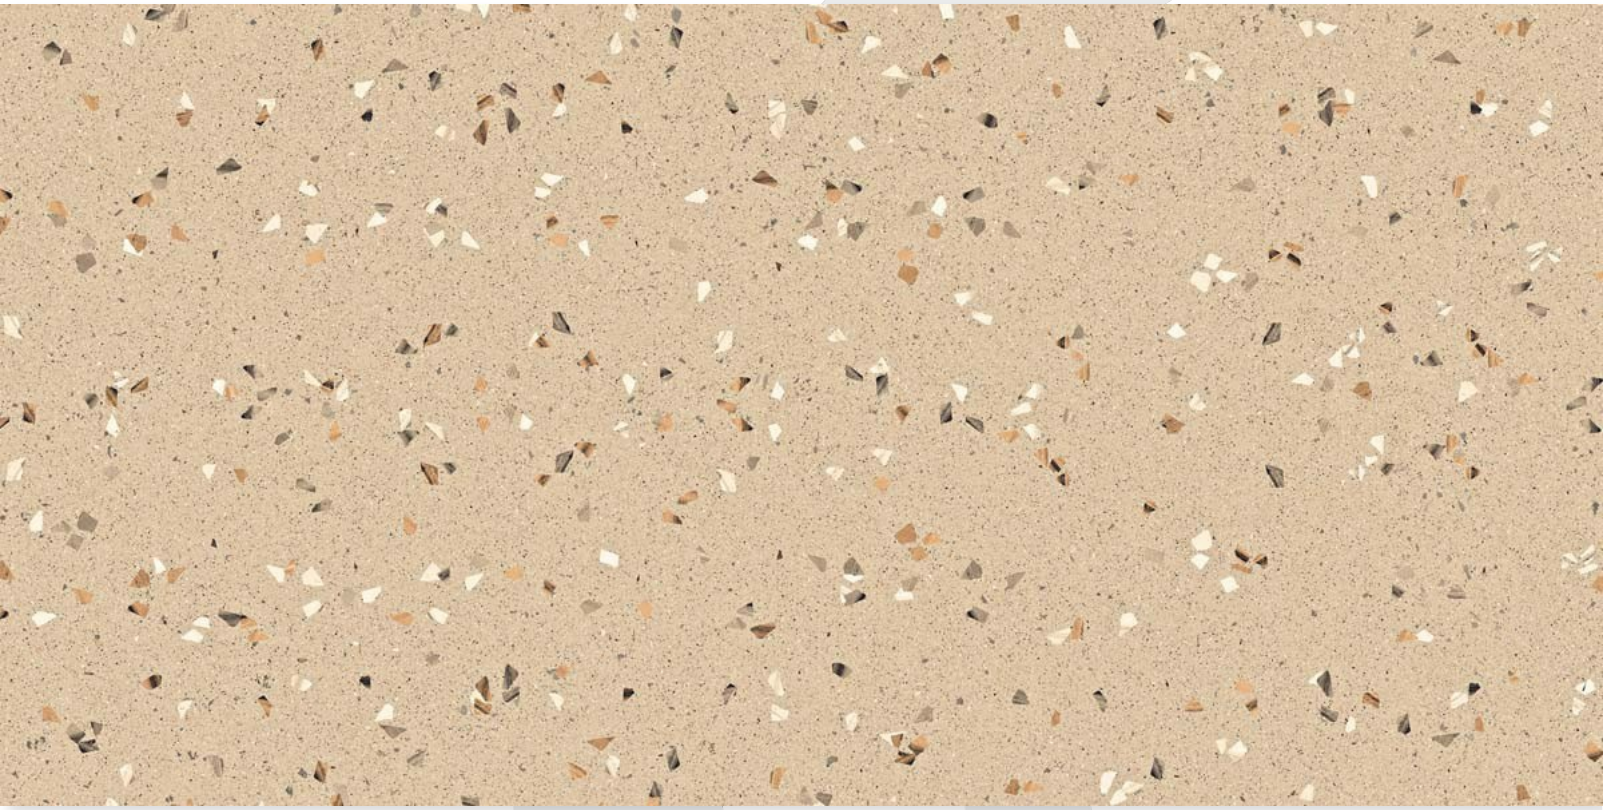

# TERRAZZO VERDE

Size  
**600 X 1200 MM**

Finish  
**Glossy**

Random  
**1**

**TERRAZZO BEIGE**