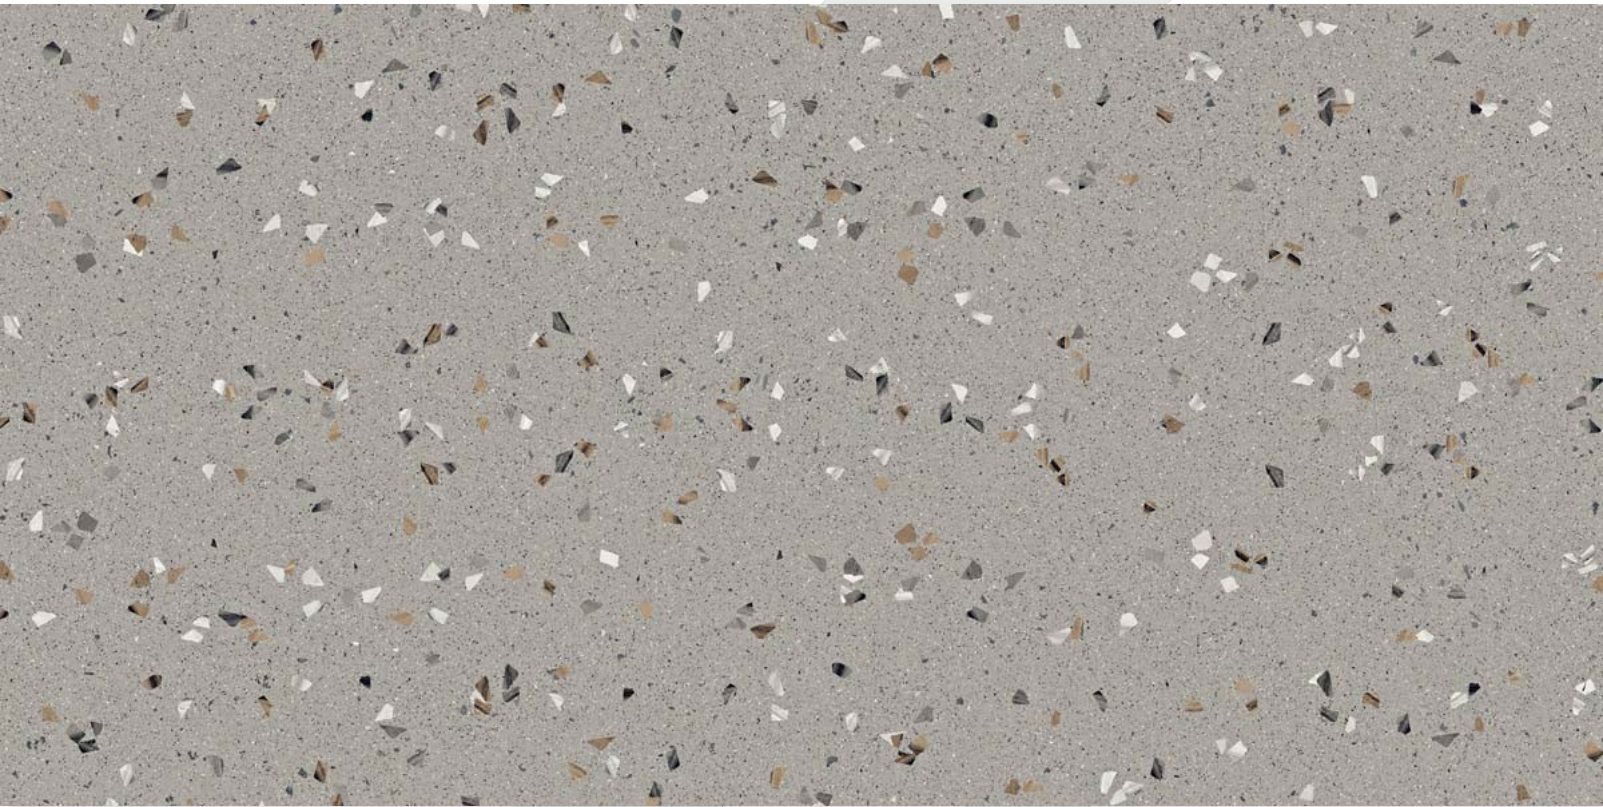

# TERRAZZO BIANCO

Size  
**600 X 1200 MM**

Finish  
**Glossy**

Random  
**1**

**TERRAZZO VERDE**