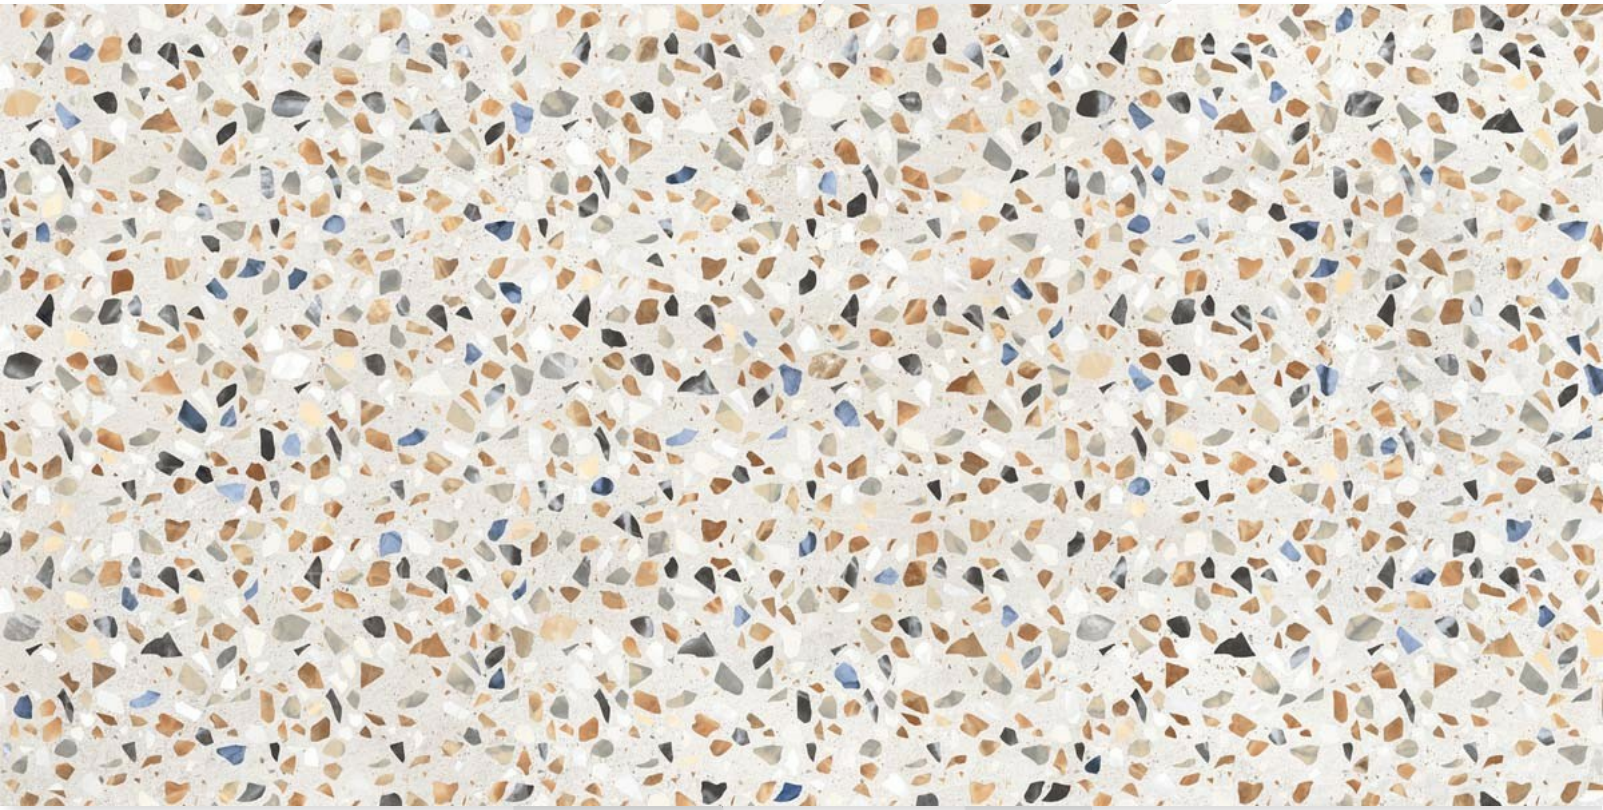

## TERRAZZO BEIGE

Size  
**600 X 1200 MM**

Finish  
**Glossy**

Random  
**1**

**TERRAZZO MULTI**